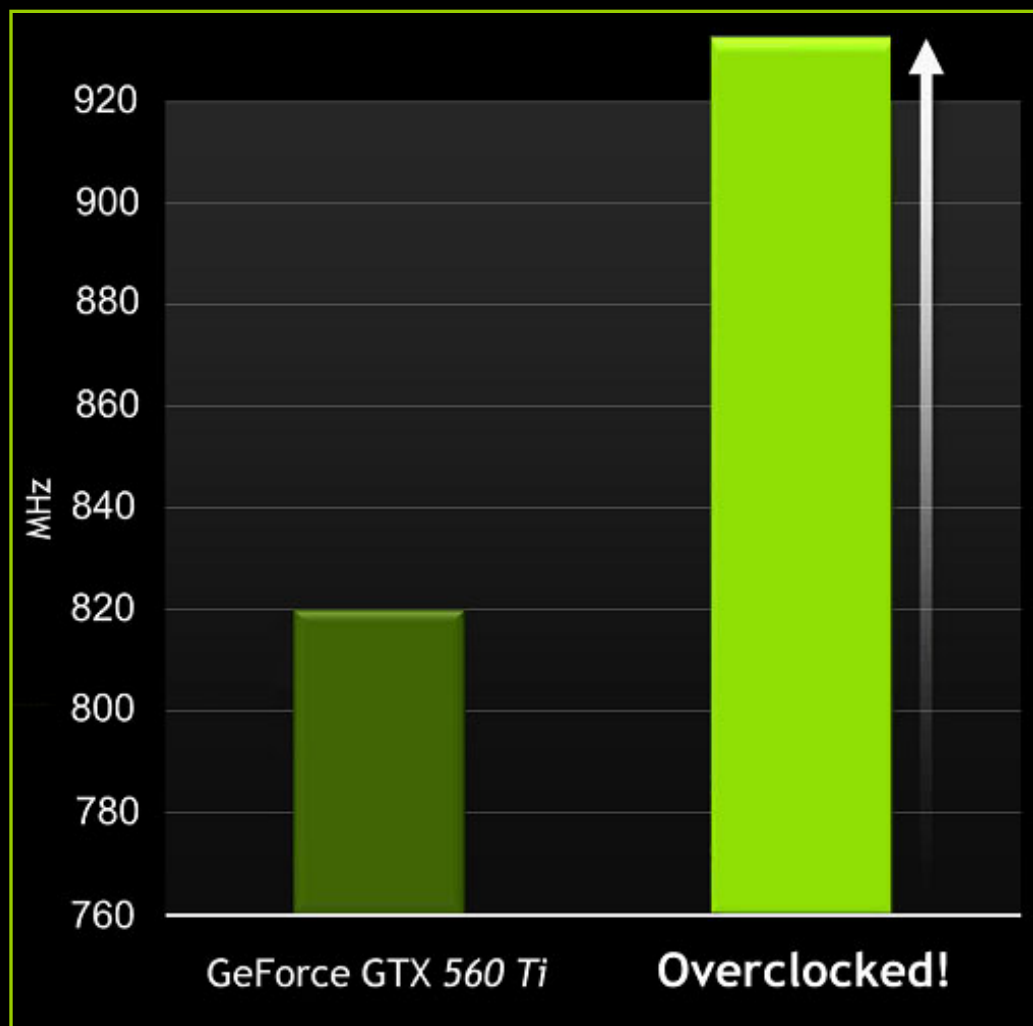

天生超頻好手

SPARKLE GeForce
GTX 560 Ti顯示卡有非
常出色的超頻性能